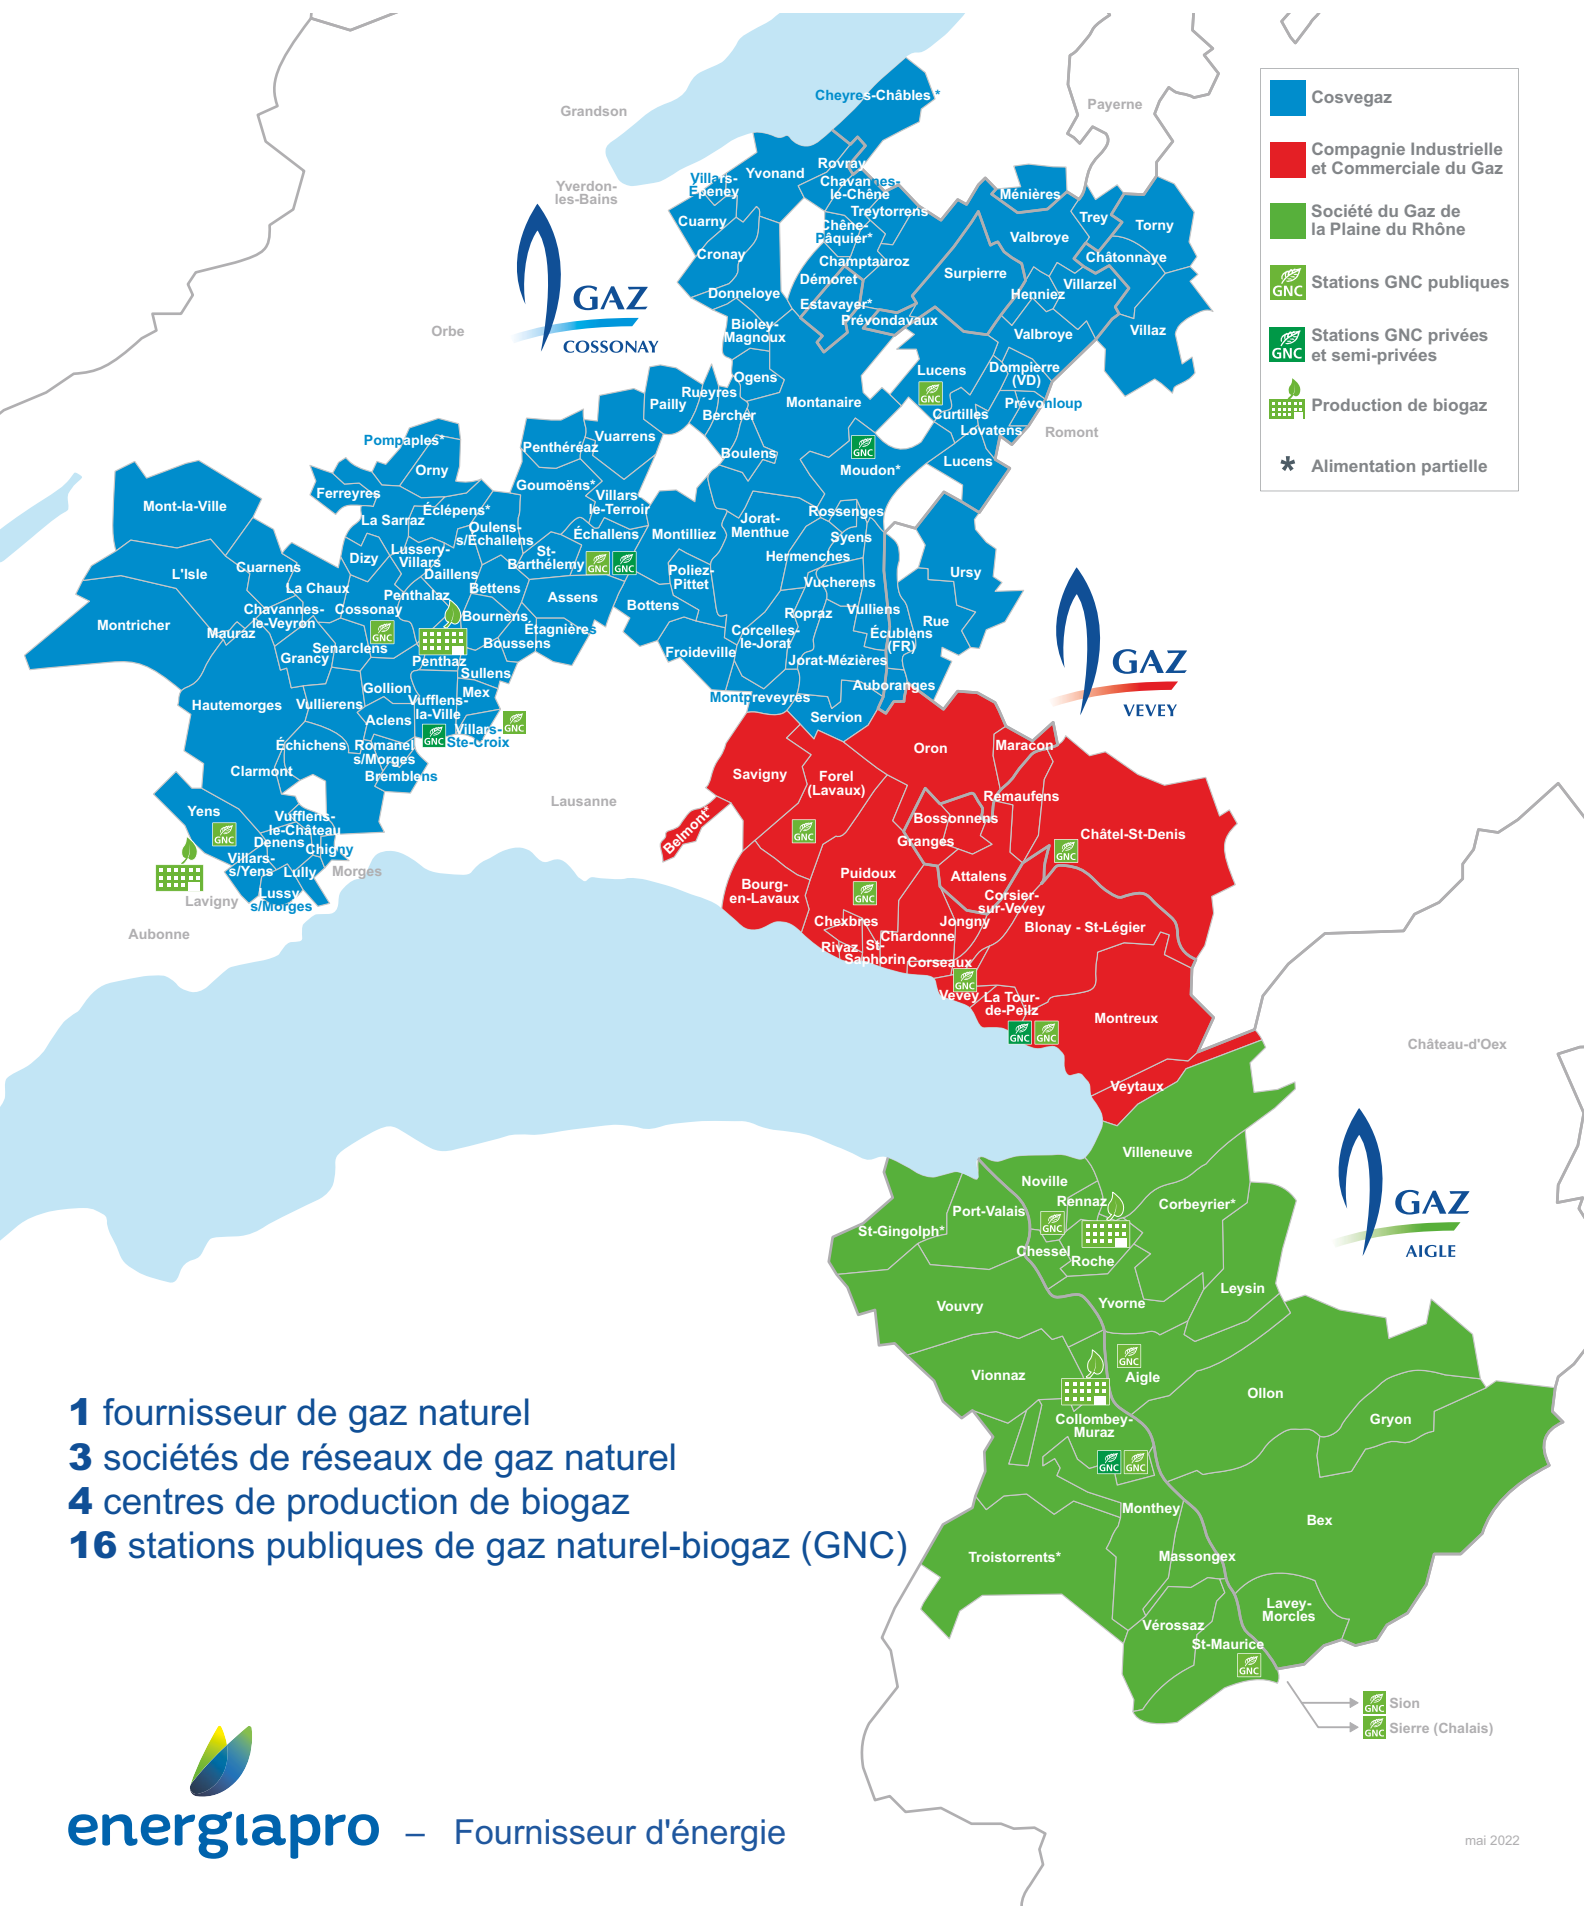

Communes desservies

- Cosvegaz
- Compagnie Industrielle et Commerciale du Gaz
- Société du Gaz de la Plaine du Rhône
- Stations GNC publiques
- Stations GNC privées et semi-privées
- Production de biogaz
- * Alimentation partielle

- 1** fournisseur de gaz naturel
- 3** sociétés de réseaux de gaz naturel
- 4** centres de production de biogaz
- 16** stations publiques de gaz naturel-biogaz (GNC)